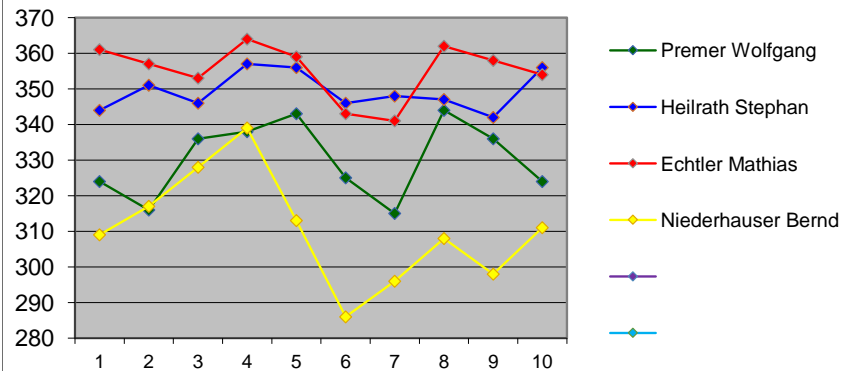

Vorrunde

Datum	Gegner	Ringe	Gegner	Punkte	Premier Wolfgang	Heilrath Stephan	Echtler Mathias	Niederhauser Bernd			
11.11.2022	Geltendorf II	1338	1302	2	324	344	361	309			
11.10.2022	Weil	1341	1350	0	316	351	357	317			
18.10.2022	Schwabmühlhausen	1363	1310	2	336	346	353	328			
27.10.2022	Schöffelding	1398	1396	2	338	357	364	339			
04.11.2022	Größkitzighofen	1371	1333	2	343	356	359	313			
	Durchschnitt			8 : 2							
	Max Ergebnis	1398	1396		343	357	364	339			
	Min Ergebnis	1338	1302		316	344	353	309			

Schnitt Ges.:		Vorjahr	Klasse
Premier Wolfgang	330,10	324,33	B - Nord
Heilrath Stephan	349,30	339,00	
Echtler Mathias	355,20	357,17	
Niederhauser Bernd	310,50	304,83	
Mannschaft	1345,10	1332,83	Tabellenplatz
Punkte	12 : 8	2 : 10	

4

Rückrunde

Datum	Gegner	Ringe	Gegner	Punkte	Premier Wolfgang	Heilrath Stephan	Echtler Mathias	Niederhauser Bernd			
10.01.2023	Geltendorf II	1300	1289	2	325	346	343	286			
17.01.2023	Weil	1300	1326	0	315	348	341	296			
26.01.2023	Schwabmühlhausen	1361	1282	2	344	347	362	308			
31.01.2023	Schöffelding	1334	1379	0	336	342	358	298			
07.02.2023	Größkitzighofen	1345	1375	0	324	356	354	311			
	Durchschnitt			4 : 6							
	Max Ergebnis	1398	1396		344	356	362	311			
	Min Ergebnis	1300	1282		315	342	341	286			