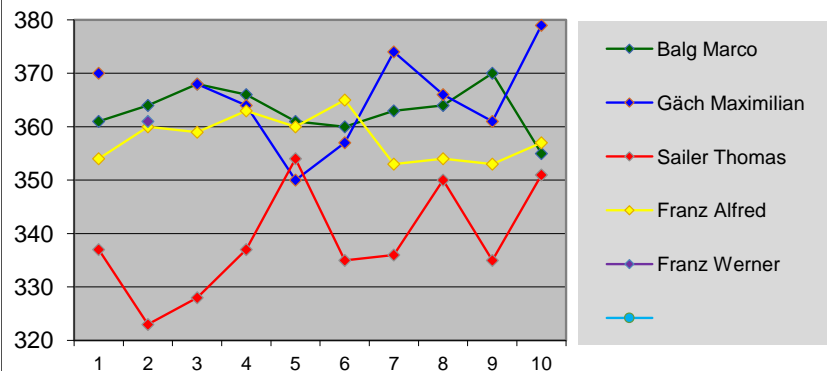

Vorrunde

Datum	Gegner	Ringe	Gegner	Punkte	Balg Marco	Gäch Maximilian	Sailer Thomas	Franz Alfred	Franz Werner		
10.10.2022	Willprechtzell	1422	1368	2	361	370	337	354			
28.10.2022	Unterdießen	1408	1415	0	364		323	360	361		
07.11.2022	Reisch	1423	1424	0	368	368	328	359			
25.11.2023	Gundelsdorf	1430	1393	2	366	364	337	363			
05.12.2023	Nannhofen	1425	1420	2	361	350	354	360			
	Durchschnitt			6 : 4							
	Max Ergebnis	1430	1424		368	370	354	363	361		
	Min Ergebnis	1408	1368		361	350	323	354	361		

Schnitt Ges.:	Vorjahr	Klasse
Balg Marco	363,20	365,78
Gäch Maximilian	365,44	364,13
Sailer Thomas	338,60	350,75
Franz Alfred	357,80	368,00
Franz Werner	361,00	356,00
Mannschaft	1424,60	1452,33
Punkte	16 : 4	17 : 1
		1

Rückrunde

Datum	Gegner	Ringe	Gegner	Punkte	Balg Marco	Gäch Maximilian	Sailer Thomas	Franz Alfred	Franz Werner		
14.01.2023	Willprechtzell	1417	1364	2	360	357	335	365			
30.01.2023	Unterdießen	1426	1394	2	363	374	336	353			
08.02.2023	Reisch	1434	1403	2	364	366	350	354			
24.02.2023	Gundelsdorf	1419	1408	2	370	361	335	353			
10.03.2023	Nannhofen	1442	1440	2	355	379	351	357			
	Durchschnitt			10 : 0							
	Max Ergebnis	1442	1440		370	379	351	365			
	Min Ergebnis	1408	1364		355	357	335	353			