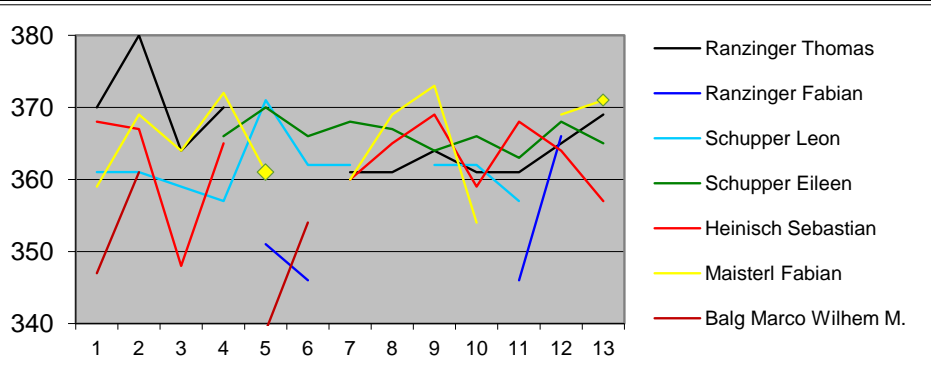

Vorrunde

Datum	Gegner	Ringe	Schnitt	Gegner	Punkte	Ranzinger Thomas	Pkt.	Ranzinger Fabian	Pkt.	Schupper Leon	Pkt.	Schupper Eileen	Pkt.	Heinisch Sebastian	Pkt.	Balg Marco Wilhem M.	Pkt.	Maisterl Fabian	Pkt.
09.10.2022	Untergermaringen	1805	361,0	1793	2	370	1			361	1			368	1	347	0	359	0
09.10.2022	Neubiberg	1838	367,6	1526	2	380	1			361	1			367	1	361	1	369	1
23.10.2022	Kempton II	1778	355,6	1801	0	364	0	343	0	359	1			348	0			364	1
23.10.2022	Böbing	1830	366,0	1713	2	370	0			357	1	366	1	365	1			372	1
06.11.2022	Der Bund München	1792	358,4	1779	0			351	0	371	1	370	0			339	1	361	0
06.11.2022	Putzbrunn	1788	357,6	1743	2			346	1	362	0	366	1			354	1		
04.12.2022	Neubiberg	1811	362,2	1759	2	361	0			362	1	368	1	360	1			360	0
	Durchschnitt		360,1		10 : 4														
	Max Ergebnis	1838	367,6	1801		380		351		371		370		368		361		372	
	Min Ergebnis	1778	353,3	1526		361		343		357		366		348		339		359	

Schnitt Ges.:		Vorjahr	Klasse
Ranzinger Thomas	364,75	363,50	Bayernliga SW Tabellenplatz: 1
Ranzinger Fabian	350,33	362,43	
Schupper Leon	360,50	367,40	
Schupper Eileen	365,64	356,80	
Heinisch Sebastian	362,92	364,43	
Balg Marco Wilhem M.	350,25	360,25	
Maisterl Fabian	365,75	360,27	
Mannschaft	1810,23	1812,69	
Punkte	22 : 4	20 : 6	
Punkte Einzel	49 : 16	45 : 20	