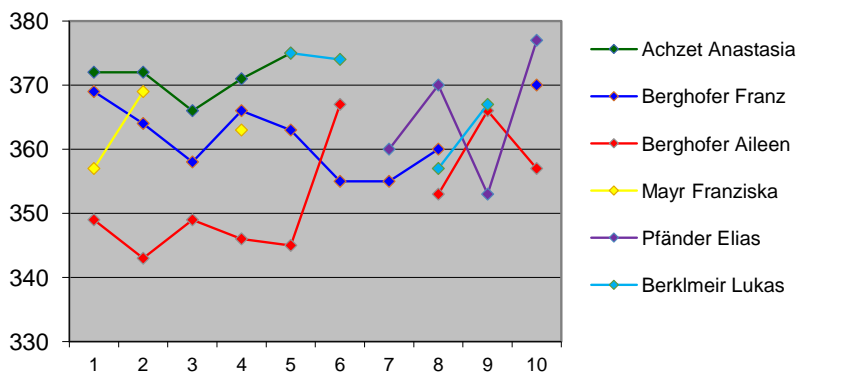

Vorrunde

Datum	Gegner	Ringe	Gegner	Punkte	Achzet Anastasia	Berghofer Franz	Berghofer Aileen	Mayr Franziska	Pfänder Elias	Berkmeir Lukas	Franz Alfred Sonnleitner N.
09.11.2022	Walleshhausen	1447	1410	2	372	369	349	357			
16.11.2022	Weil	1447	1460	0	372	364	343	369			
23.11.2023	Geretshausen II	1399	1395	2	366	358	349		326		
28.11.2023	Weil II	1446	1450	0	371	366	346	363			
06.12.2023	Schöffelding II	1458	1483	0	375	363	345			375	
	Durchschnitt			4 : 6							
	Max Ergebnis	1458	1483		375	369	349	369	326	375	
	Min Ergebnis	1399	1395		366	358	343	357	326	375	

Schnitt Ges.:		Vorjahr	Klasse
Achzet Anastasia	371,20	366,57	B - Nord  Tabellenplatz  <b>3</b>
Berghofer Franz	362,22	357,00	
Berghofer Aileen	352,78	358,78	
Mayr Franziska	363,00	358,70	
Pfänder Elias	357,20		
Berkmeir Lukas	368,25		
Franz Alfred Sonnleitner N.	341,33		
<b>Mannschaft</b>			
<b>Punkte</b>	<b>9 : 11</b>	<b>11 : 9</b>	

Rückrunde

Datum	Gegner	Ringe	Gegner	Punkte	Achzet Anastasia	Berghofer Franz	Berghofer Aileen	Mayr Franziska	Pfänder Elias	Berkmeir Lukas	Franz Alfred Sonnleitner N.
15.02.2023	Walleshhausen	1443	1423	2		355	367			374	347
20.02.2023	Weil	1382	1428	0		355			360		319
01.03.2023	Geretshausen II	1440	1433	2		360	353		370	357	
07.03.2023	Weil II	1444	1444	1			366		353	367	358
13.03.2023	Schöffelding II	1447	1464	0		370	357		377		
	Durchschnitt			5 : 5							
	Max Ergebnis	1458	1483			370	367		377	374	358
	Min Ergebnis	1382	1395			355	353		353	357	319