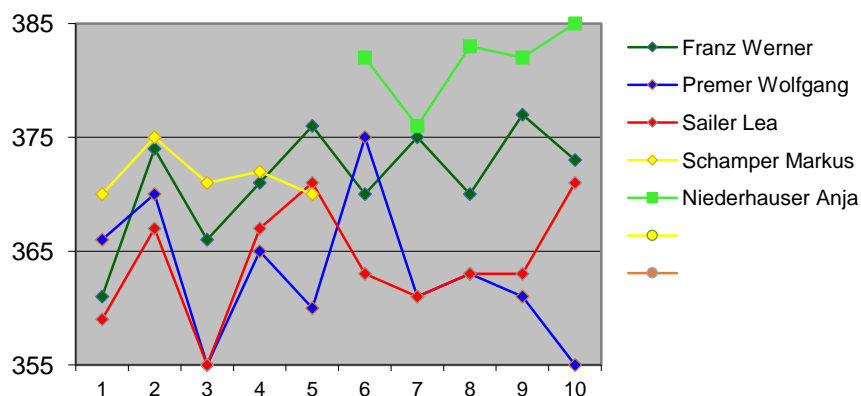

Vorrunde

Datum	Gegner	Ringe	Gegner	Punkte	Franz Werner	Premer Wolfgang	Sailer Lea	Schamper Markus	Niederhauser Anja		
08.11.2022	Igling	1456	1479	0	361	366	359	370			
16.11.2022	Geretshausen	1486	1437	2	374	370	367	375			
22.11.2022	Egling	1447	1480	0	366	355	355	371			
29.11.2022	Großkitzighofen	1475	1477	0	371	365	367	372			
06.12.2022	Schwabmühlhausen II	1477	1470	2	376	360	371	370			
	Durchschnitt			4 : 6							
	Max Ergebnis	1486	1480		376	370	371	375			
	Min Ergebnis	1447	1437		361	355	355	370			

Schnitt Ges.:	Vorjahr	Klasse
Franz Werner	371,30	373,56
Premer Wolfgang	363,10	366,00
Sailer Lea	364,00	367,00
Schamper Markus	371,60	372,78
Niederhauser Anja	381,60	379,00
Mannschaft Punkte	10 : 10	10 : 10
		4

Rückrunde

Datum	Gegner	Ringe	Gegner	Punkte	Franz Werner	Premer Wolfgang	Sailer Lea	Schamper Markus	Niederhauser Anja		
14.02.2023	Igling	1490	1488	2	370	375	363		382		
23.02.2023	Geretshausen	1473	1450	2	375	361	361		376		
28.02.2023	Egling	1479	1495	0	370	363	363		383		
07.03.2023	Großkitzighofen	1483	1464	2	377	361	363		382		
14.03.2023	Schwabmühlhausen II	1484	1492	0	373	355	371		385		
	Durchschnitt			6 : 4							
	Max Ergebnis	1490	1495		377	375	371		385		
	Min Ergebnis	1447	1437		370	355	361		376		