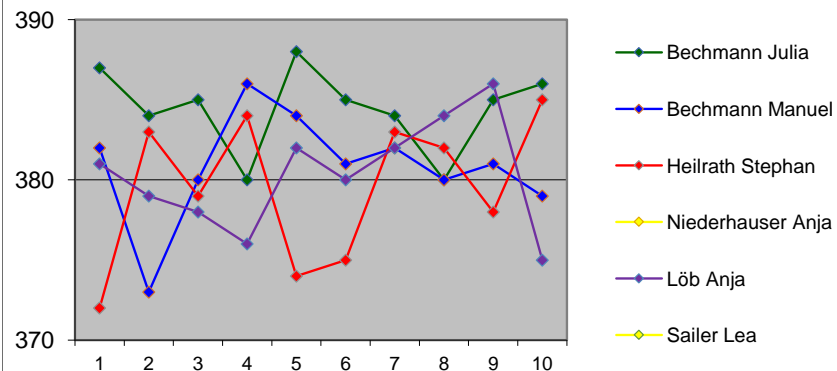

Vorrunde

Datum	Gegner	Ringe	Gegner	Punkte	Bechmann Julia	Bechmann Manuel	Heilrath Stephan	Niederhauser Anja	Löb Anja	Sailer Lea	Schamper Markus
09.11.2022	Epfenhausen	1522	1490	2	387	382	372		381		
13.12.2023	Stoffen	1519	1504	2	384	373	383		379		
22.11.2022	Ludenhhausen	1522	1518	2	385	380	379		378		
29.11.2023	Schwifting	1526	1508	2	380	386	384		376		
06.12.2022	Asch	1528	1515	2	388	384	374		382		
	Durchschnitt			10 : 0							
	Max Ergebnis	1528	1518		388	386	384		382		
	Min Ergebnis	1519	1490		380	373	372		376		

Schnitt Ges.:		Vorjahr	Klasse
Bechmann Julia	384,40	386,80	Gauoberliga
Bechmann Manuel	380,80	376,56	
Heilrath Stephan	379,50	380,70	
Niederhauser Anja		379,00	
Löb Anja	380,30	374,50	
Sailer Lea		364,50	
Schamper Markus		375,00	1
Mannschaft			
Punkte	20 : 0	12 : 8	Tabellenplatz

Rückrunde

Datum	Gegner	Ringe	Gegner	Punkte	Bechmann Julia	Bechmann Manuel	Heilrath Stephan	Niederhauser Anja	Löb Anja	Sailer Lea	Schamper Markus
14.02.2023	Epfenhausen	1521	1486	2	385	381	375		380		
08.03.2023	Stoffen	1531	1516	2	384	382	383		382		
28.02.2023	Ludenhhausen	1526	1492	2	380	380	382		384		
07.03.2023	Schwifting	1530	1509	2	385	381	378		386		
15.03.2023	Asch	1525	1503	2	386	379	385		375		
	Durchschnitt			10 : 0							
	Max Ergebnis	1531	1518		386	382	385		386		
	Min Ergebnis	1519	1486		380	379	375		375		