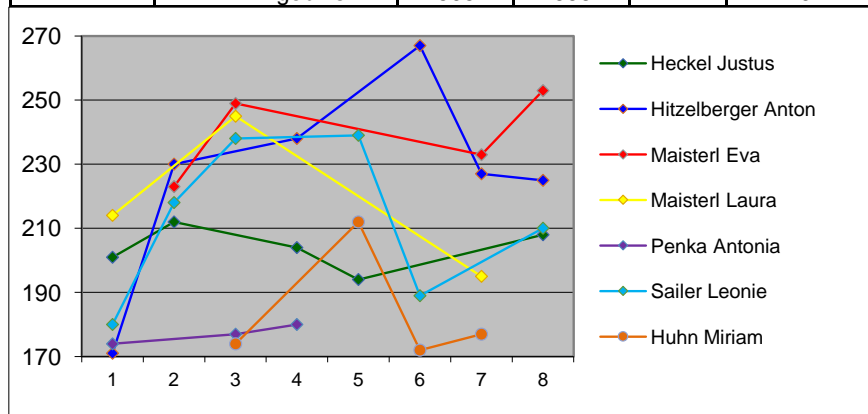

Datum	Gegner	Ringe	Gegner	Punkte	Heckel Justus	Hitzelberger Anton	Maisterl Eva	Maisterl Laura	Penka Antonia	Sailer Leonie	Huhn Miriam
12.09.2022	Egling	595	748	0	201	171		214	174	180	
22.09.2022	Schwifting	671	666	2	212	230	223			218	
28.09.2022	Großkitzighofen	732	805	0			249	245	177	238	174
06.10.2022	Schwabhausen	622	833	0	204	238			180		
	Durchschnitt			2 : 6							
	Max Ergebnis	732	833		212	238	249	245	180	238	174
	Min Ergebnis	595	666		201	171	223	214	174	180	174

Schnitt Ges.:	Vorjahr	Klasse
Heckel Justus	203,80	B Klasse
Hitzelberger Anton	226,33	
Maisterl Eva	239,50	
Maisterl Laura	218,00	
Penka Antonia	177,00	
Sailer Leonie	212,33	
Huhn Miriam	183,75	
Mannschaft Punkte	2 : 14	
		4

Rückrunde

Datum	Gegner	Ringe	Gegner	Punkte	Heckel Justus	Hitzelberger Anton	Maisterl Eva	Maisterl Laura	Penka Antonia	Sailer Leonie	Huhn Miriam
12.01.2023	Egling	645	723	0	194					239	212
16.01.2023	Schwifting	628	722	0		267				189	172
27.01.2023	Großkitzighofen	664	777	0		227	233	195			177
30.01.2023	Schwabhausen	689	850	0	208	225	253			210	
	Durchschnitt			0 : 8							
	Max Ergebnis	732	850		208	267	253	195		239	212
	Min Ergebnis	595	666		194	225	233	195		189	172