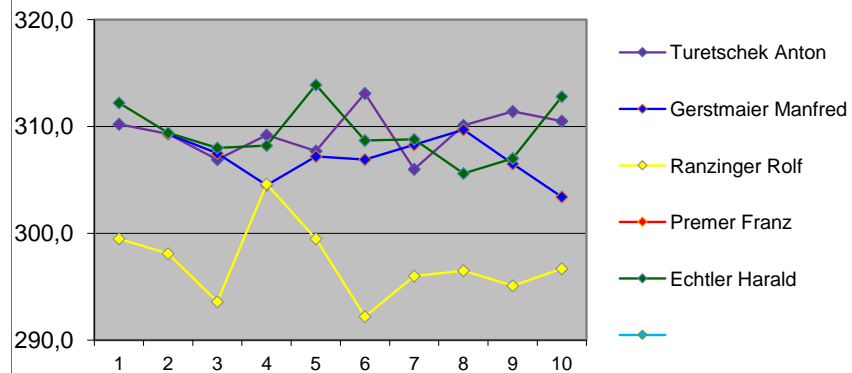

Datum	Gegner	Ringe	Gegner	Punkte	Echtler Harald	Gerstmaier Manfred	Premere Franz	Ranzinger Rolf	Turetschek Anton		
05.10.2022	Sportschützen LL	921,9	922,0	0	312,2			299,5	310,2		
12.10.2022	Großkitzighofen	928,0	936,4	0	309,4	309,3		298,1	309,3		
19.10.2022	Denklingen	922,4	929,5	0	308,0	307,5		293,6	306,9		
25.10.2022	Reisch	922,0	925,9	0	308,2	304,5		304,6	309,2		
02.11.2022	Erpfting	928,8	929,4	0	313,9	307,2		299,5	307,7		
	Durchschnitt			0 : 10							
	Max Ergebnis	928,8	936,4		313,9	309,3		304,6	310,2		
	Min Ergebnis	921,9	922		308	304,5		293,6	306,9		

Schnitt Ges.:	Vorjahr	Klasse
Echtler Harald	309,46	309,86
Gerstmaier Manfred	307,03	308,27
Premere Franz		297,37
Ranzinger Rolf	297,18	300,96
Turetschek Anton	309,44	311,27
Mannschaft Punkte	2 : 18	20 : 0
		6

Rückrunde

Datum	Gegner	Ringe	Gegner	Punkte	Echtler Harald	Gerstmaier Manfred	Premere Franz	Ranzinger Rolf	Turetschek Anton		
10.01.2023	Sportschützen LL	928,7	926,3	2	308,7	306,9		292,2	313,1		
18.01.2023	Großkitzighofen	923,1	937,7	0	308,8	308,3		296,0	306,0		
25.01.2023	Denklingen	925,4	925,5	0	305,6	309,7		296,5	310,1		
01.02.2023	Reisch	924,9	927,3	0	307,0	306,5		295,1	311,4		
07.02.2023	Erpfting	926,7	932,5	0	312,8	303,4		296,7	310,5		
	Durchschnitt			2 : 8							
	Max Ergebnis	928,8	937,7		312,8	309,7		296,7	313,1		
	Min Ergebnis	921,9	922		305,6	303,4		292,2	306		