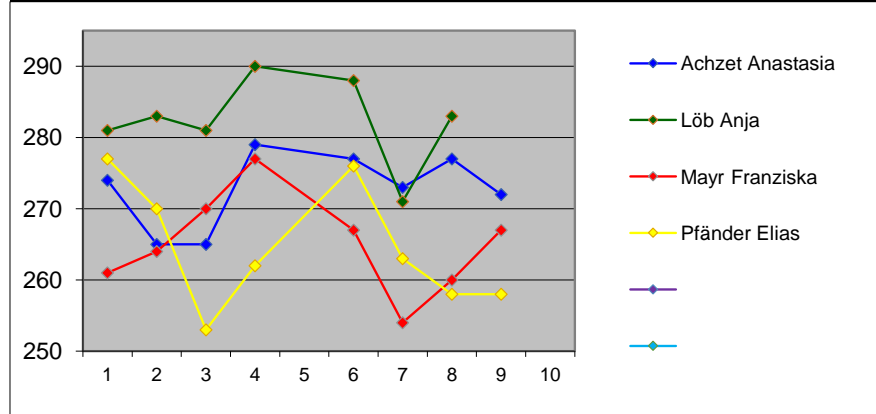

Datum	Gegner	Ringe	Gegner	Punkte	Achzet Anastasia	Löb Anja	Mayr Franziska	Pfänder Elias			
21.09.2022	Geretshausen	832	772	2	274	281	261	277			
26.09.2022	Adler Hurlach	818	803	2	265	283	264	270			
03.10.2022	Emmenhausen	816	748	2	265	281	270	253			
10.10.2022	Asch	846	784	2	279	290	277	262			
	Durchschnitt			8 : 0							
	Max Ergebnis	846	803		279	290	277	277			
	Min Ergebnis	816	748		265	281	261	253			

Schnitt Ges.:		Vorjahr	Klasse
Achzet Anastasia	272,75	279,00	Gauoberliga Tabellenplatz 1
Löb Anja	282,43	278,88	
Mayr Franziska	265,00	266,50	
Pfänder Elias	264,63	256,00	
Mannschaft Punkte	12 : 4	16 : 0	

Rückrunde

Datum	Gegner	Ringe	Gegner	Punkte	Achzet Anastasia	Löb Anja	Mayr Franziska	Pfänder Elias			
16.01.2023	Geretshausen	841	783	2	277	288	267	276			
23.01.2023	Adler Hurlach	807	812	0	273	271	254	263			
30.01.2023	Emmenhausen	820	773	2	277	283	260	258			
06.02.2023	Asch	797	801	0	272		267	258			
	Durchschnitt			4 : 4							
	Max Ergebnis	846	812		277	288	267	276			
	Min Ergebnis	797	748		272	271	254	258			